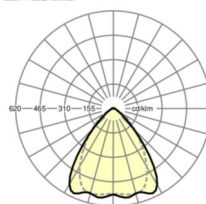

параметры

номер заказа	19537004244
код EAN	4020863464593
номер таможенного тарифа	94051190
Знак прохождения контроля	IP 64, класс защиты I, ENEC10 VDE, F, D, HACCP DIN10500/Food/IFS-пригодность для применения/BRC, Indoor, CE
Степень ударопрочности IK	IK03 (-20°C bis 35°C)
Температура окружающей среды	ta -20°C в 35°C
Гарантийный срок	5 лет
Государственные программы поддержки	BEG - государственные субсидии для энергосберегающих зданий (действительна только для Германии)

электротехника

Балласт	Электронный драйвер Multilumen, 16-шага (1 штука)
Мощность системы	49W-27W
сетевое напряжение	230V/50Hz
автоматический предохранитель (пусковой ток)	18 штук/B10, 30 штук/B16, 31 штук/C10, 51 штук/C16
класс энергосбережения/Источник света	B

DEEP-LINK

<https://www.regiolum.de/ru/article/19537004244>

Ссылка	LED 8300lm/49W 865
ηLB	100 %
Φ ↓/↑	98 % / 2 %
UGR по п./вдоль	20.5 / 21.2